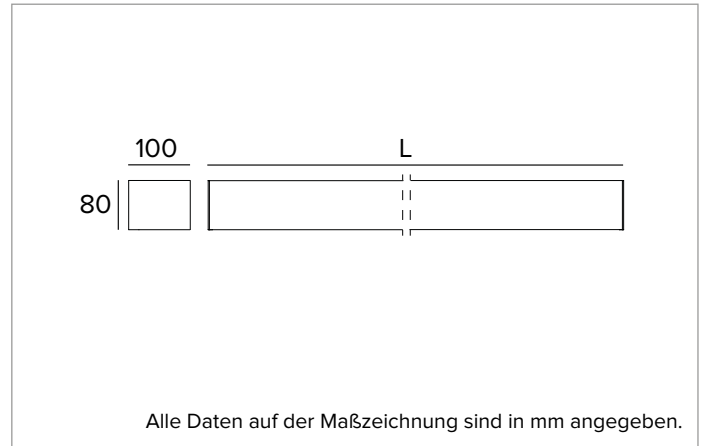

T023BY840D2PW | LOGICO EASY Stand Alone 100 - OPAL HO

Lineare LED-Leuchte, Einzelmontage für Deckenanbau- oder Pendelmontage

	4000K	H(m)	D(m)	Emax(lx)
	Ra80		109°	
	Fixture Power	78W	1	2.82
	Source Flux	8270lm	2	5.64
	Fixture Flux	8270lm	3	8.46
	Efficacy	106lm/W	4	11.28
G0301A	Imax=210cd/klm	Imax	1738cd	5
			14.10	70